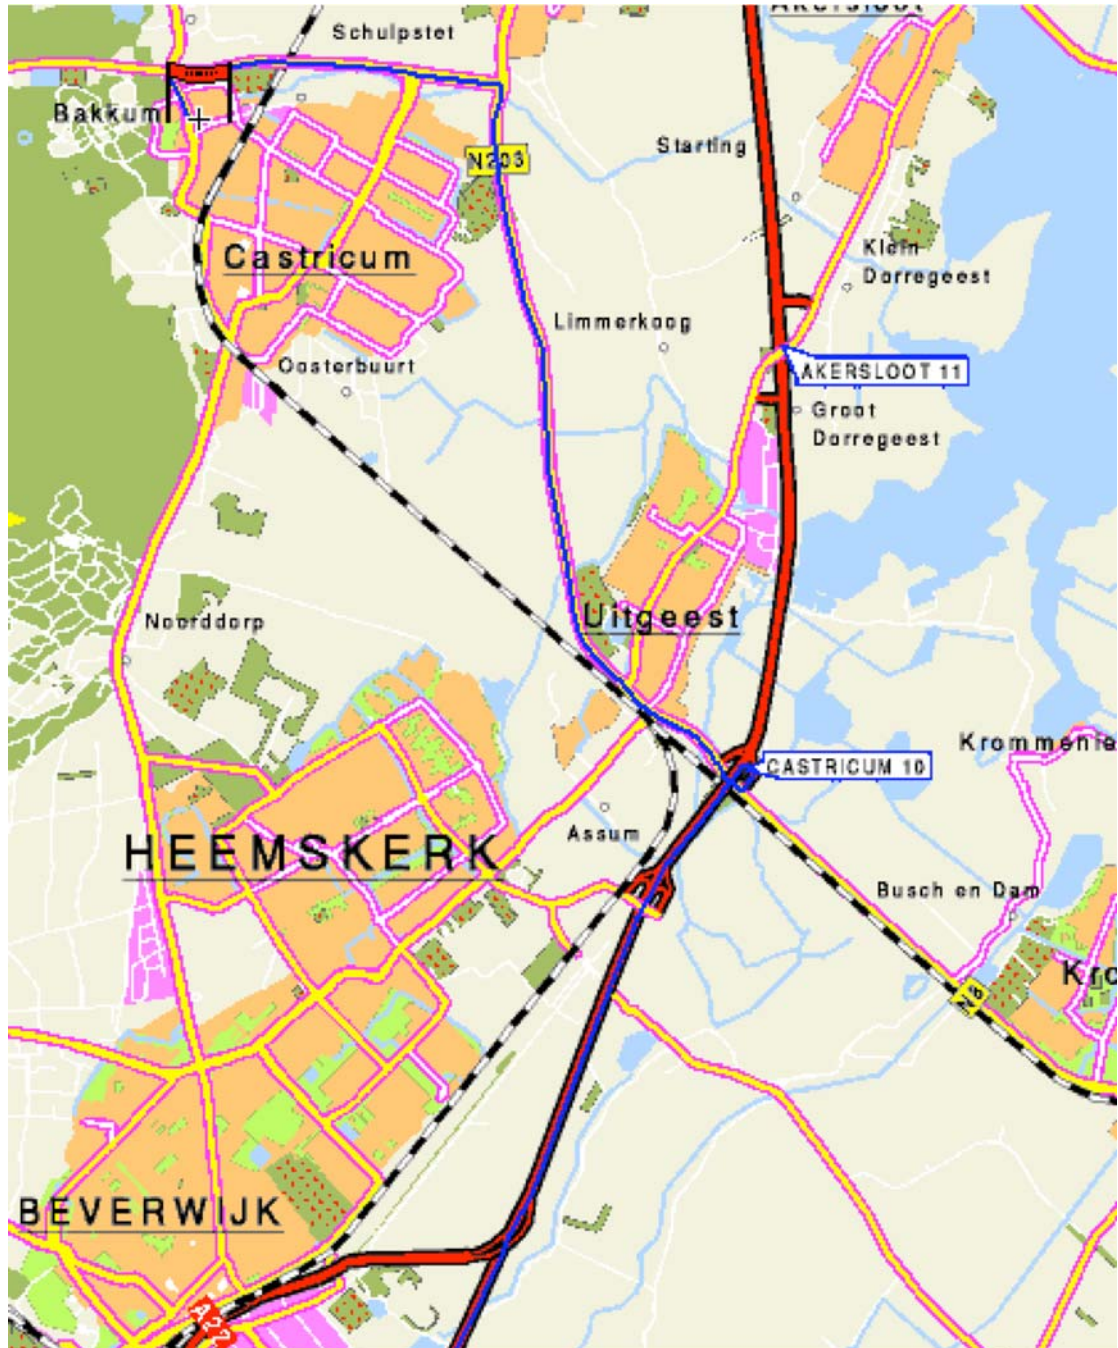

Binnenhofje, Bed & Breakfast
Ilse Molenaar
Oldenbarneveldtweg 8
1901 KB Bakkum, Nederland
www.binnenhofje.com

Bakkum ligt tegen de plaats Castricum aan.
Bakkum est une petite ville près de Castricum.
Bakkum ist in die Nähe von Castricum.
Bakkum is a little village close to Castricum.

Binnenhofje, Bed & Breakfast
Ilse Molenaar
Oldenbarneveldtweg 8
1901 KB Bakkum, Nederland
www.binnenhofje.com

Binnenhofje, Bed & Breakfast
Ilse Molenaar
Oldenbarneveldtweg 8
1901 KB Bakkum, Nederland
www.binnenhofje.com