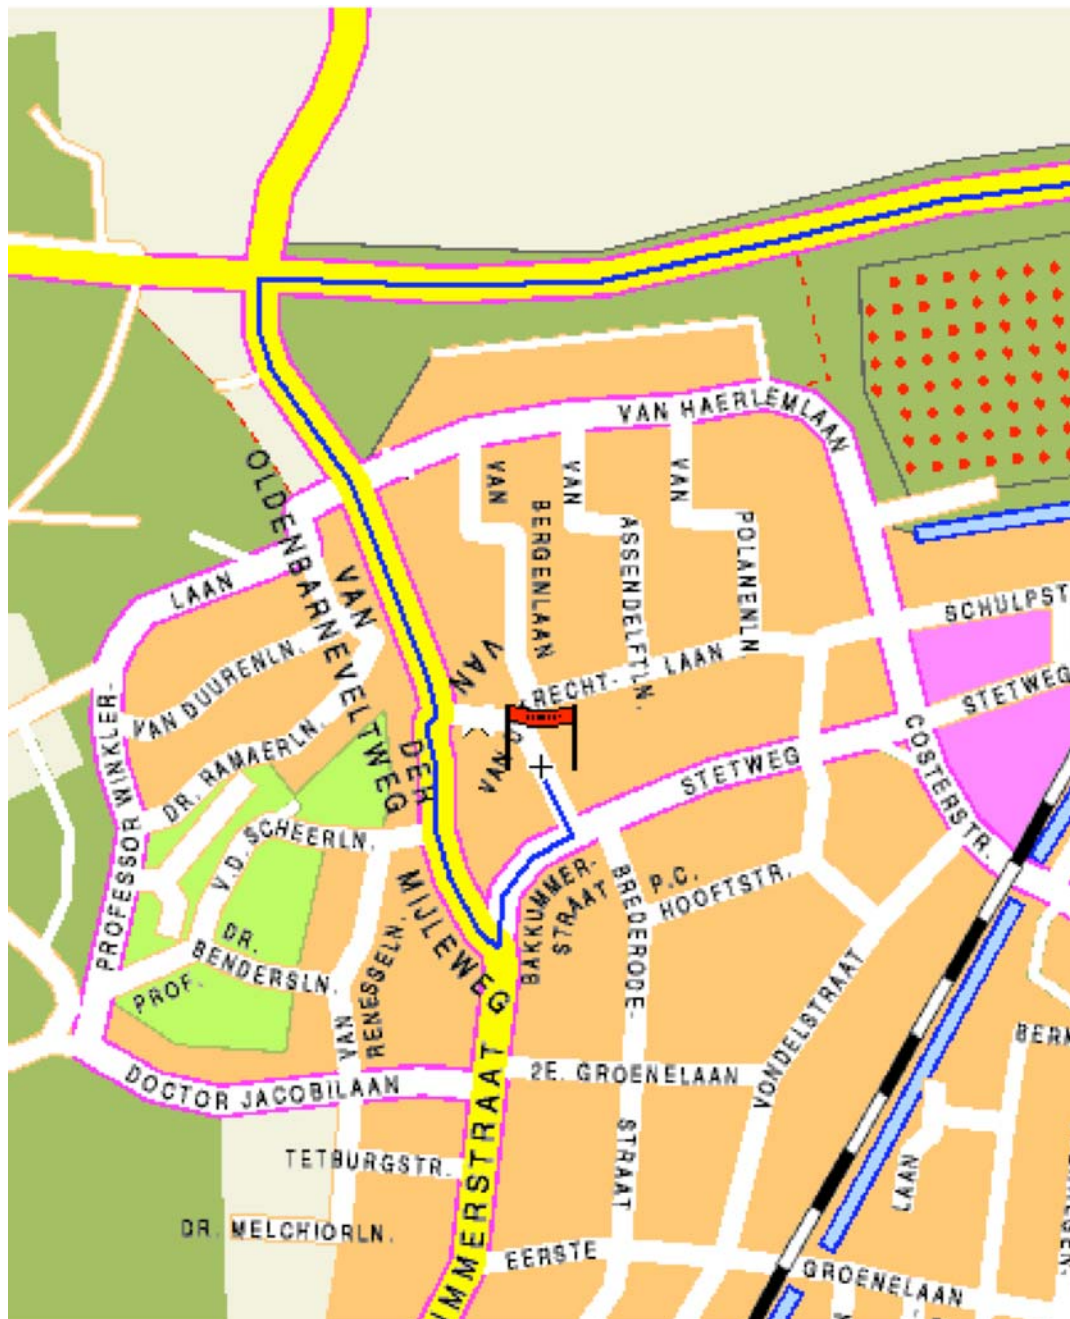

Binnenhofje, Bed & Breakfast
Ilse Molenaar
Oldenbarneveldtweg 8
1901 KB Bakkum, Nederland
www.binnenhofje.com

Bakkum ligt tegen de plaats Castricum aan.
Bakkum est une petite ville près de Castricum.
Bakkum ist in die Nähe von Castricum.
Bakkum is a little village close to Castricum.

Binnenhofje, Bed & Breakfast
Ilse Molenaar
Oldenbarneveldtweg 8
1901 KB Bakkum, Nederland
www.binnenhofje.com

Binnenhofje, Bed & Breakfast
Ilse Molenaar
Oldenbarneveldtweg 8
1901 KB Bakkum, Nederland
www.binnenhofje.com